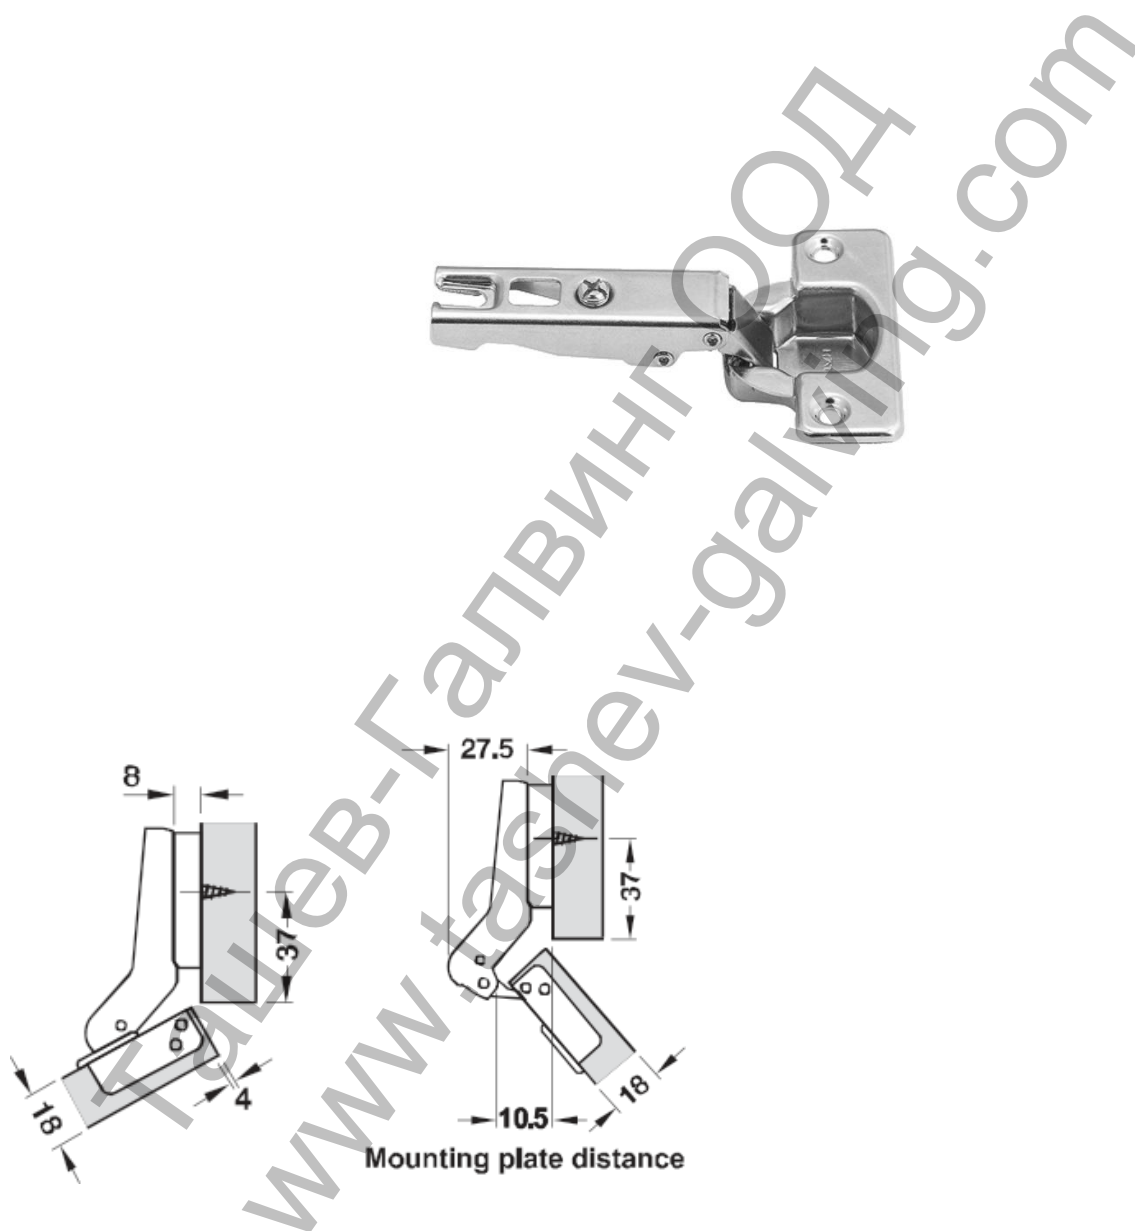

Панта Hafele мебелна изхвърляща скрита, на покрит кант, Metallamat A/SM 110°

Продукт: [Панта Hafele мебелна изхвърляща скрита, на покрит кант, Metallamat A/SM 110°](#)

Категория: [Обков мебели](#)

Бранд: [Hafele](#)